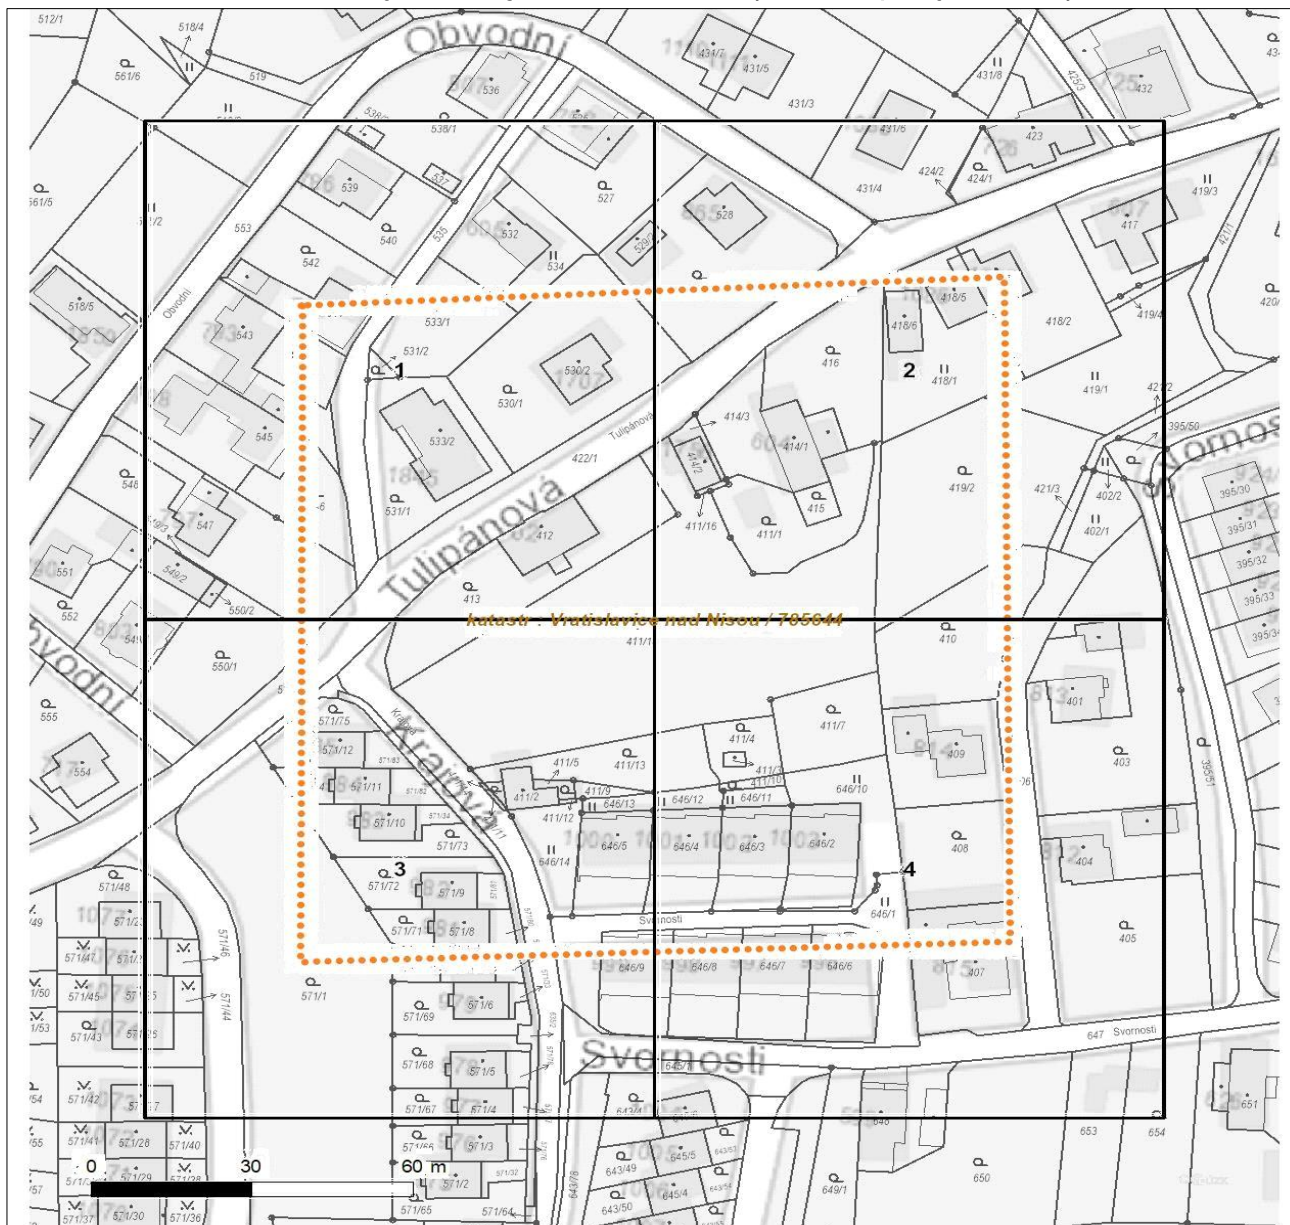

Platí pouze se sdělením číslo 0102281985.

Zakreslené polohy zařízení v příloze jsou pouze informativní.

Situační výkres zájmového území (klad mapových listů)

Není-li zobrazena katastrální mapa, zadejte žádost znovu. Katastrální mapa je generována prostřednictvím externí WMS služby, jejíž provoz nezajišťuje společnost ČEZ Distribuce, a. s.

V zájmovém území se nachází investiční akce.

Platí pouze se sdělením číslo 0102281985.

Zakreslené polohy zařízení v příloze jsou pouze informativní.

Situační výkres - list 1

Není-li zobrazena katastrální mapa, zadejte žádost znovu. Katastrální mapa je generována prostřednictvím externí WMS služby, jejíž provoz nezajišťuje společnost ČEZ Distribuce, a. s.

Platí pouze se sdělením číslo 0102281985.

Zakreslené polohy zařízení v příloze jsou pouze informativní.

Situační výkres - list 2

Není-li zobrazena katastrální mapa, zadejte žádost znovu. Katastrální mapa je generována prostřednictvím externí WMS služby, jejíž provoz nezajišťuje společnost ČEZ Distribuce, a. s.