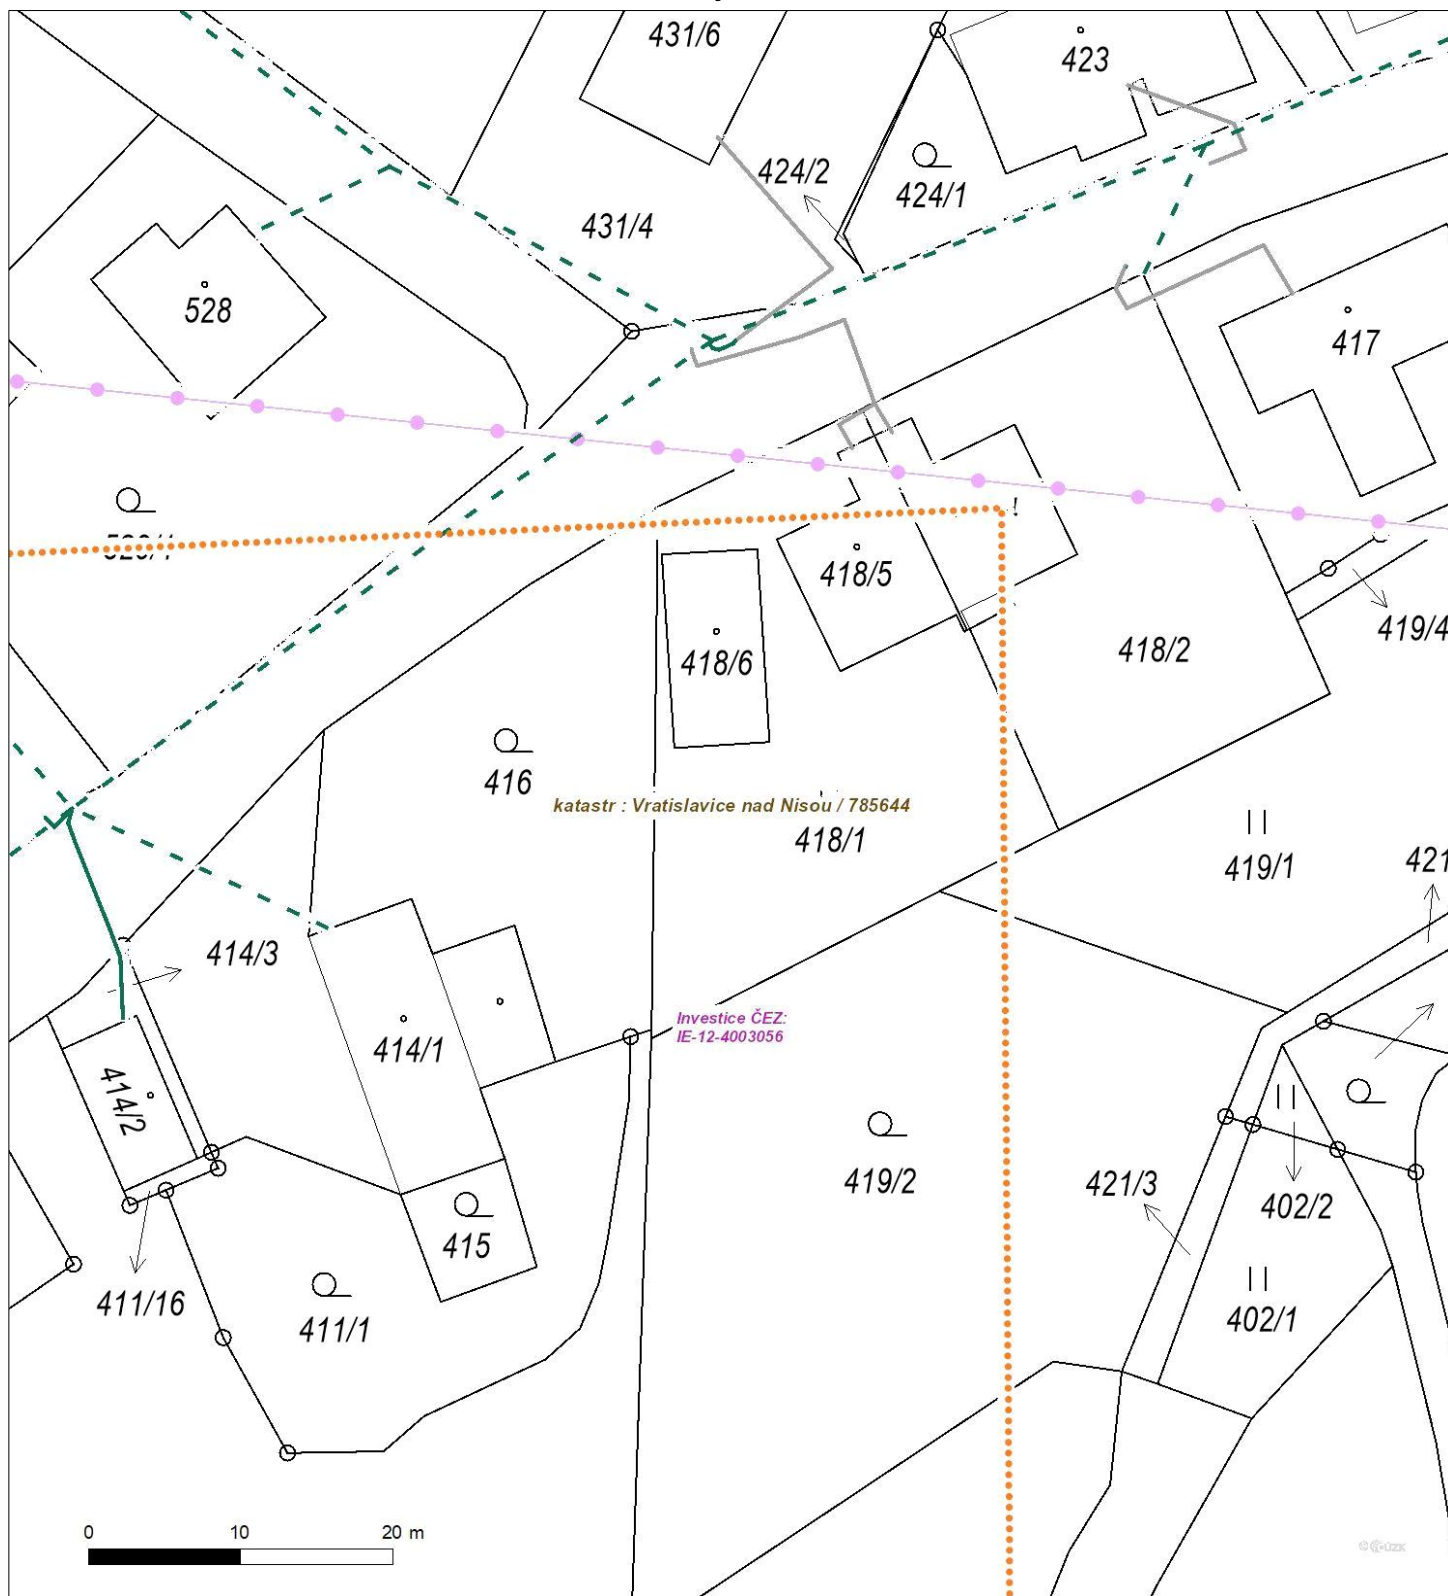

Platí pouze se sdělením číslo 0102281985.

Zakreslené polohy zařízení v příloze jsou pouze informativní.

Situační výkres zájmového území (klad mapových listů)

Není-li zobrazena katastrální mapa, zadejte žádost znovu. Katastrální mapa je generována prostřednictvím externí WMS služby, jejíž provoz nezajišťuje společnost ČEZ Distribuce, a. s.

V zájmovém území se nachází investiční akce.

Platí pouze se sdělením číslo 0102281985.

Zakreslené polohy zařízení v příloze jsou pouze informativní.

Situační výkres - list 1

Není-li zobrazena katastrální mapa, zadejte žádost znovu. Katastrální mapa je generována prostřednictvím externí WMS služby, jejíž provoz nezajišťuje společnost ČEZ Distribuce, a. s.

Platí pouze se sdělením číslo 0102281985.

Zakreslené polohy zařízení v příloze jsou pouze informativní.

Situační výkres - list 2

Není-li zobrazena katastrální mapa, zadejte žádost znovu. Katastrální mapa je generována prostřednictvím externí WMS služby, jejíž provoz nezajišťuje společnost ČEZ Distribuce, a. s.

Platí pouze se sdělením číslo 0102281985.

Zakreslené polohy zařízení v příloze jsou pouze informativní.

Situační výkres - list 3

Není-li zobrazena katastrální mapa, zadejte žádost znovu. Katastrální mapa je generována prostřednictvím externí WMS služby, jejíž provoz nezajišťuje společnost ČEZ Distribuce, a. s.