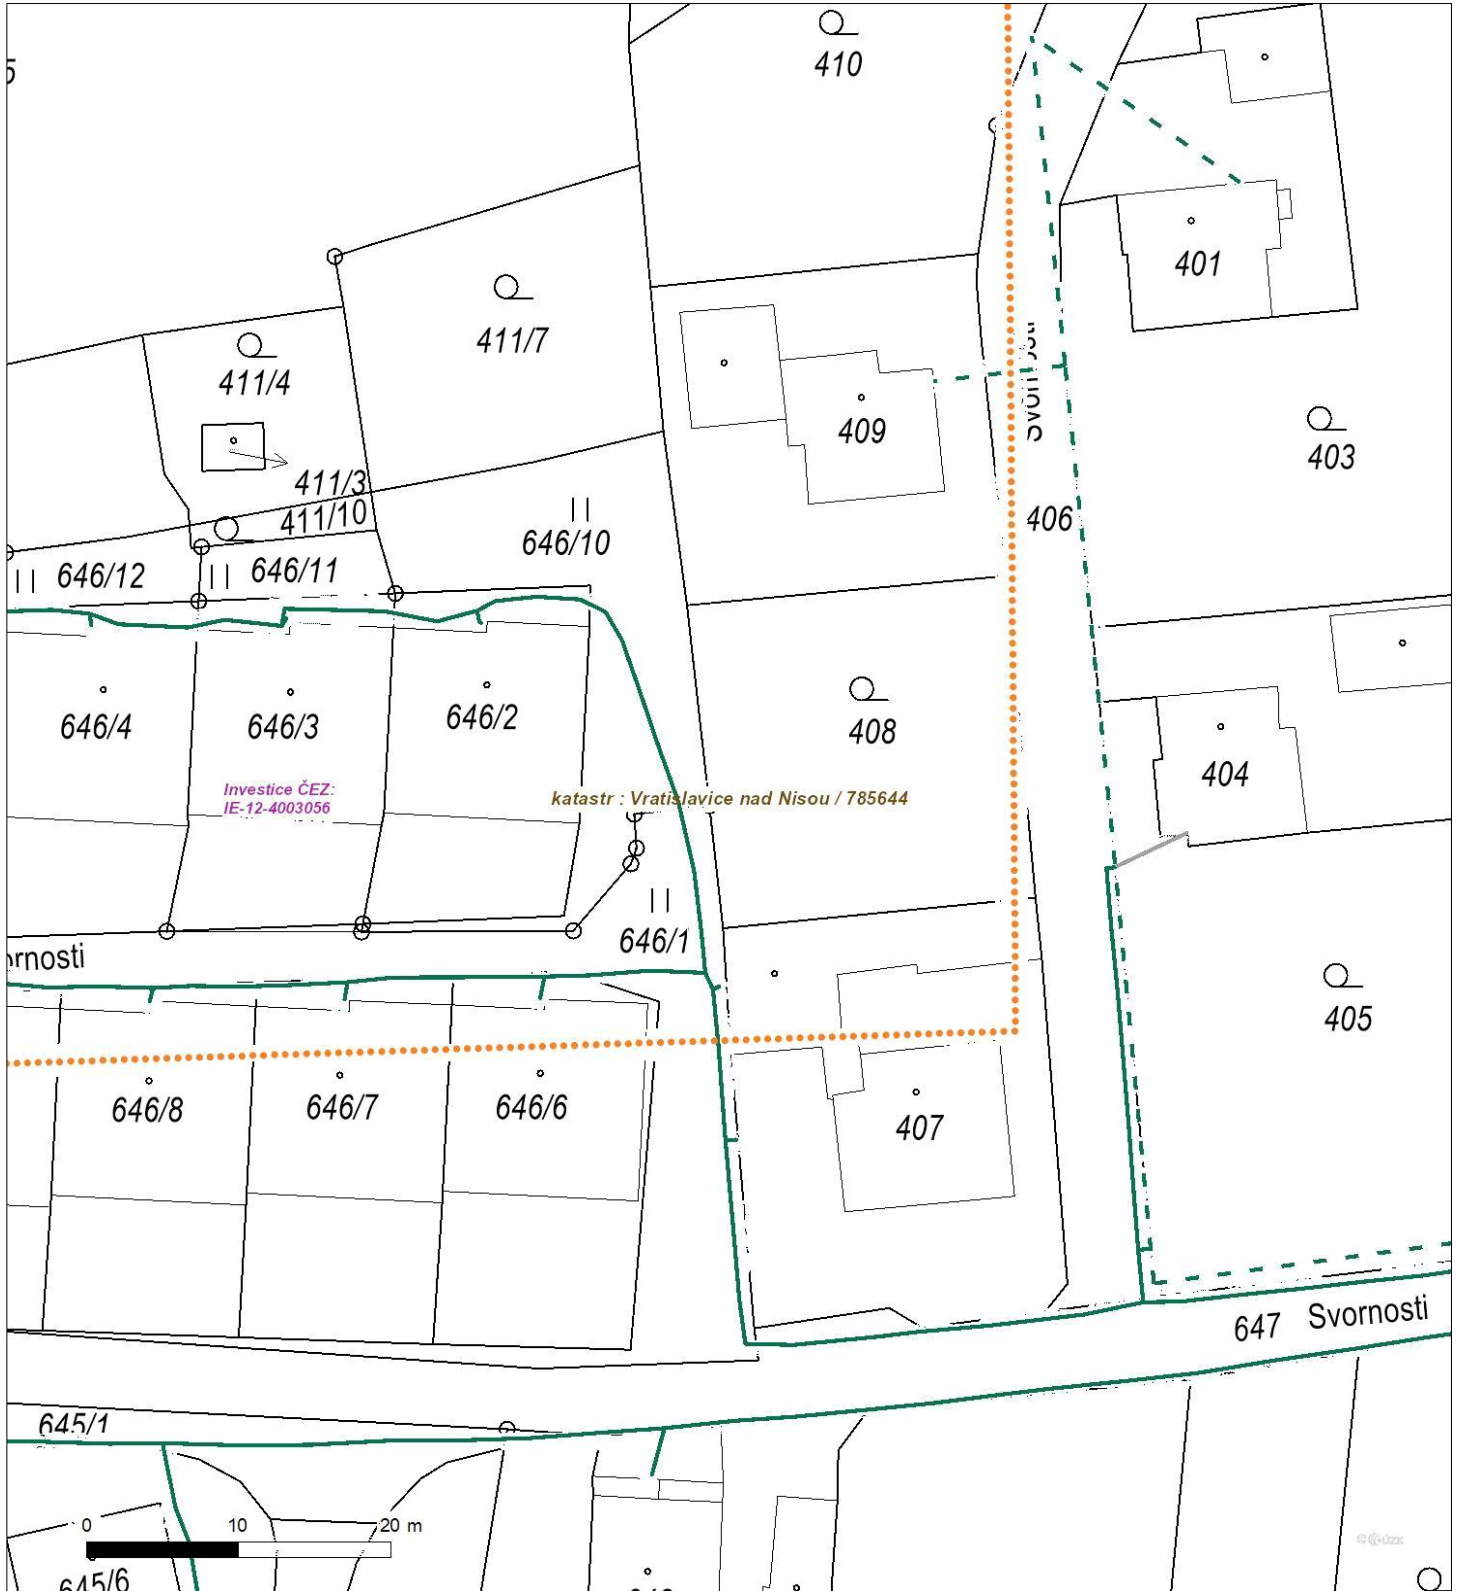

V zájmovém území se nachází investiční akce.

Platí pouze se sdělením číslo 0102281985.

Zakreslené polohy zařízení v příloze jsou pouze informativní.

Situační výkres - list 1

Není-li zobrazena katastrální mapa, zadejte žádost znovu. Katastrální mapa je generována prostřednictvím externí WMS služby, jejíž provoz nezajišťuje společnost ČEZ Distribuce, a. s.

Platí pouze se sdělením číslo 0102281985.

Zakreslené polohy zařízení v příloze jsou pouze informativní.

Situační výkres - list 2

Není-li zobrazena katastrální mapa, zadejte žádost znovu. Katastrální mapa je generována prostřednictvím externí WMS služby, jejíž provoz nezajišťuje společnost ČEZ Distribuce, a. s.

Platí pouze se sdělením číslo 0102281985.

Zakreslené polohy zařízení v příloze jsou pouze informativní.

Situační výkres - list 3

Není-li zobrazena katastrální mapa, zadejte žádost znovu. Katastrální mapa je generována prostřednictvím externí WMS služby, jejíž provoz nezajišťuje společnost ČEZ Distribuce, a. s.

Platí pouze se sdělením číslo 0102281985.

Zakreslené polohy zařízení v příloze jsou pouze informativní.

Situační výkres - list 4

Není-li zobrazena katastrální mapa, zadejte žádost znovu. Katastrální mapa je generována prostřednictvím externí WMS služby, jejíž provoz nezajišťuje společnost ČEZ Distribuce, a. s.