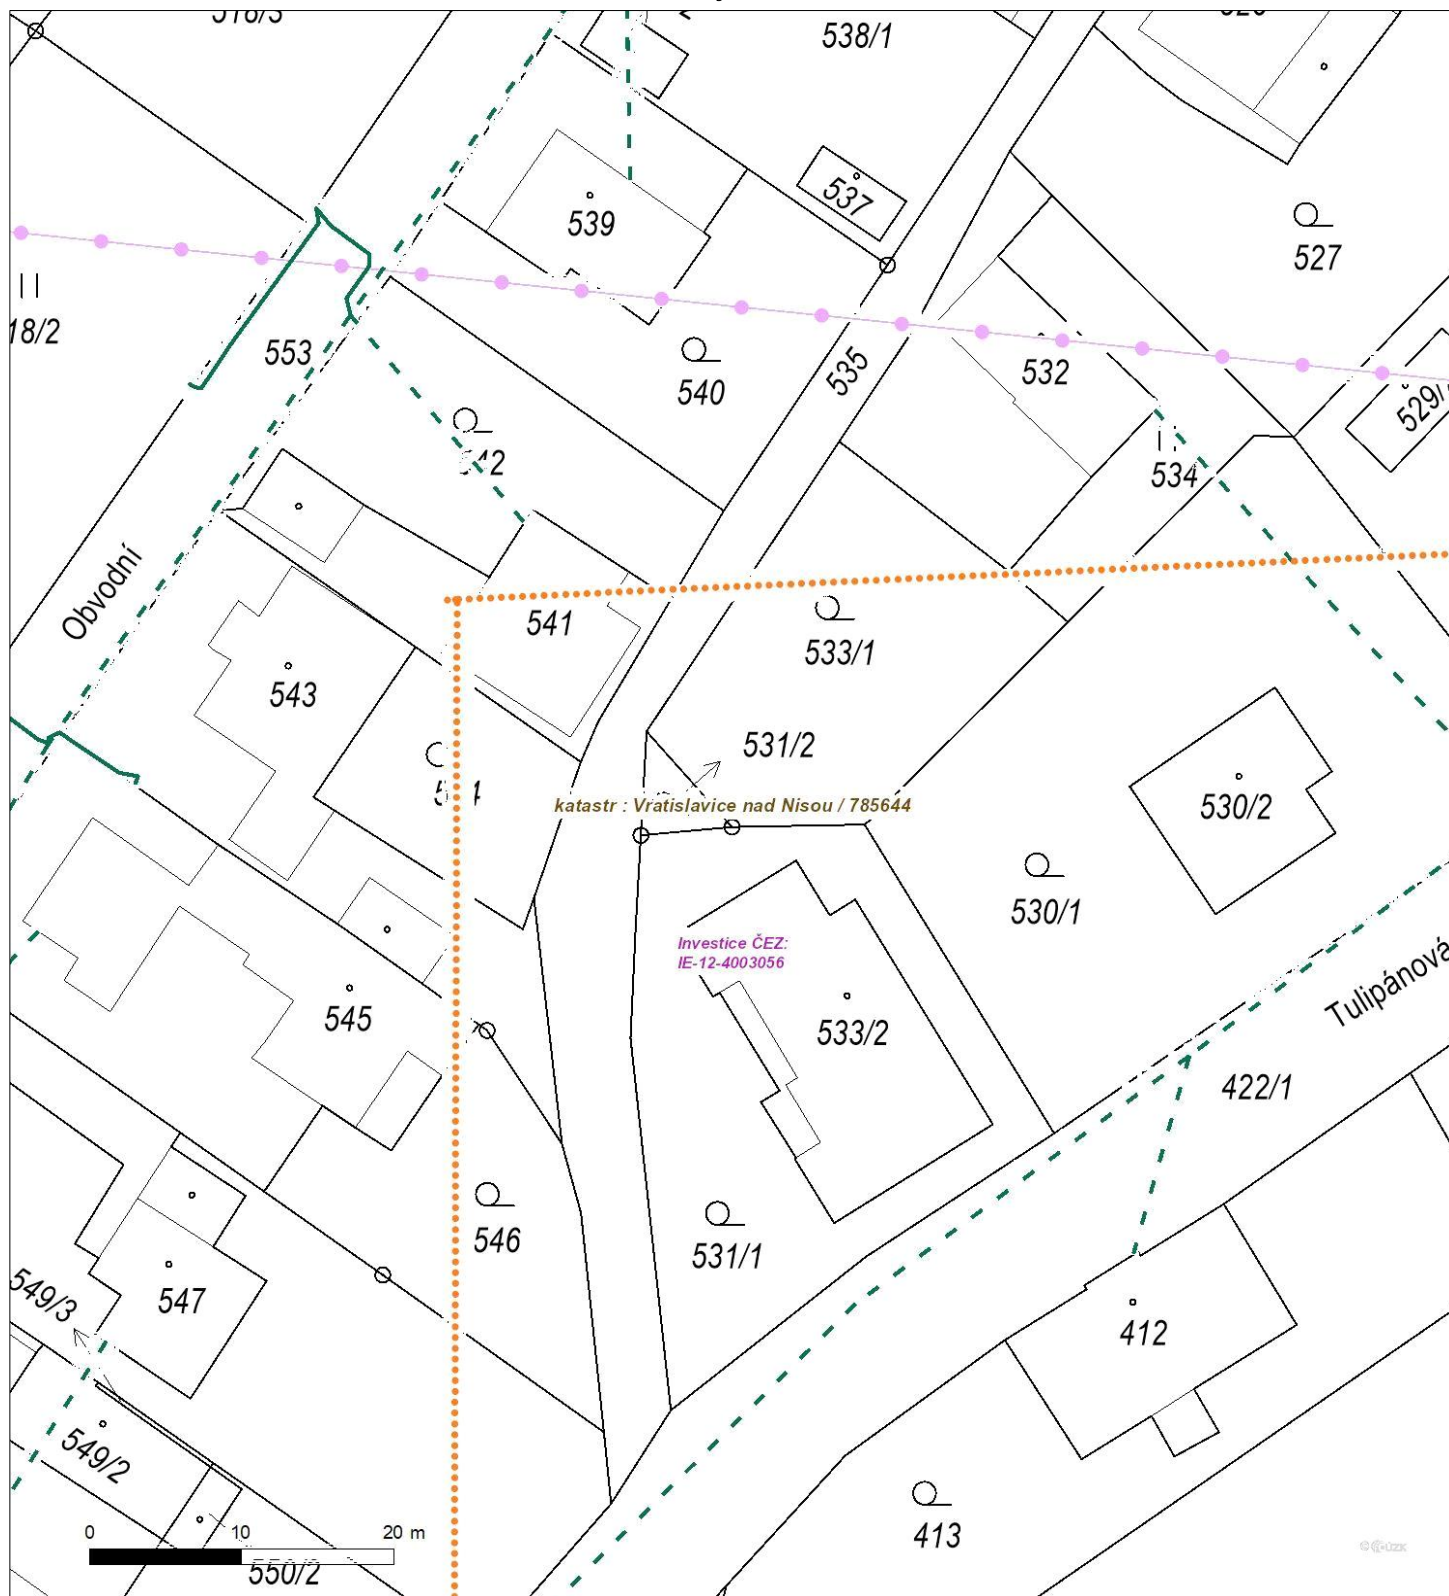

Platí pouze se sdělením číslo 0102281985.

Zakreslené polohy zařízení v příloze jsou pouze informativní.

Situační výkres zájmového území (klad mapových listů)

Není-li zobrazena katastrální mapa, zadejte žádost znovu. Katastrální mapa je generována prostřednictvím externí WMS služby, jejíž provoz nezajišťuje společnost ČEZ Distribuce, a. s.

V zájmovém území se nachází investiční akce.

Platí pouze se sdělením číslo 0102281985.

Zakreslené polohy zařízení v příloze jsou pouze informativní.

Situační výkres - list 1

Není-li zobrazena katastrální mapa, zadejte žádost znovu. Katastrální mapa je generována prostřednictvím externí WMS služby, jejíž provoz nezajišťuje společnost ČEZ Distribuce, a. s.

Platí pouze se sdělením číslo 0102281985.

Zakreslené polohy zařízení v příloze jsou pouze informativní.

Situační výkres - list 2

Není-li zobrazena katastrální mapa, zadejte žádost znovu. Katastrální mapa je generována prostřednictvím externí WMS služby, jejíž provoz nezajišťuje společnost ČEZ Distribuce, a. s.

Platí pouze se sdělením číslo 0102281985.

Zakreslené polohy zařízení v příloze jsou pouze informativní.

Situační výkres - list 3

Není-li zobrazena katastrální mapa, zadejte žádost znovu. Katastrální mapa je generována prostřednictvím externí WMS služby, jejíž provoz nezajišťuje společnost ČEZ Distribuce, a. s.