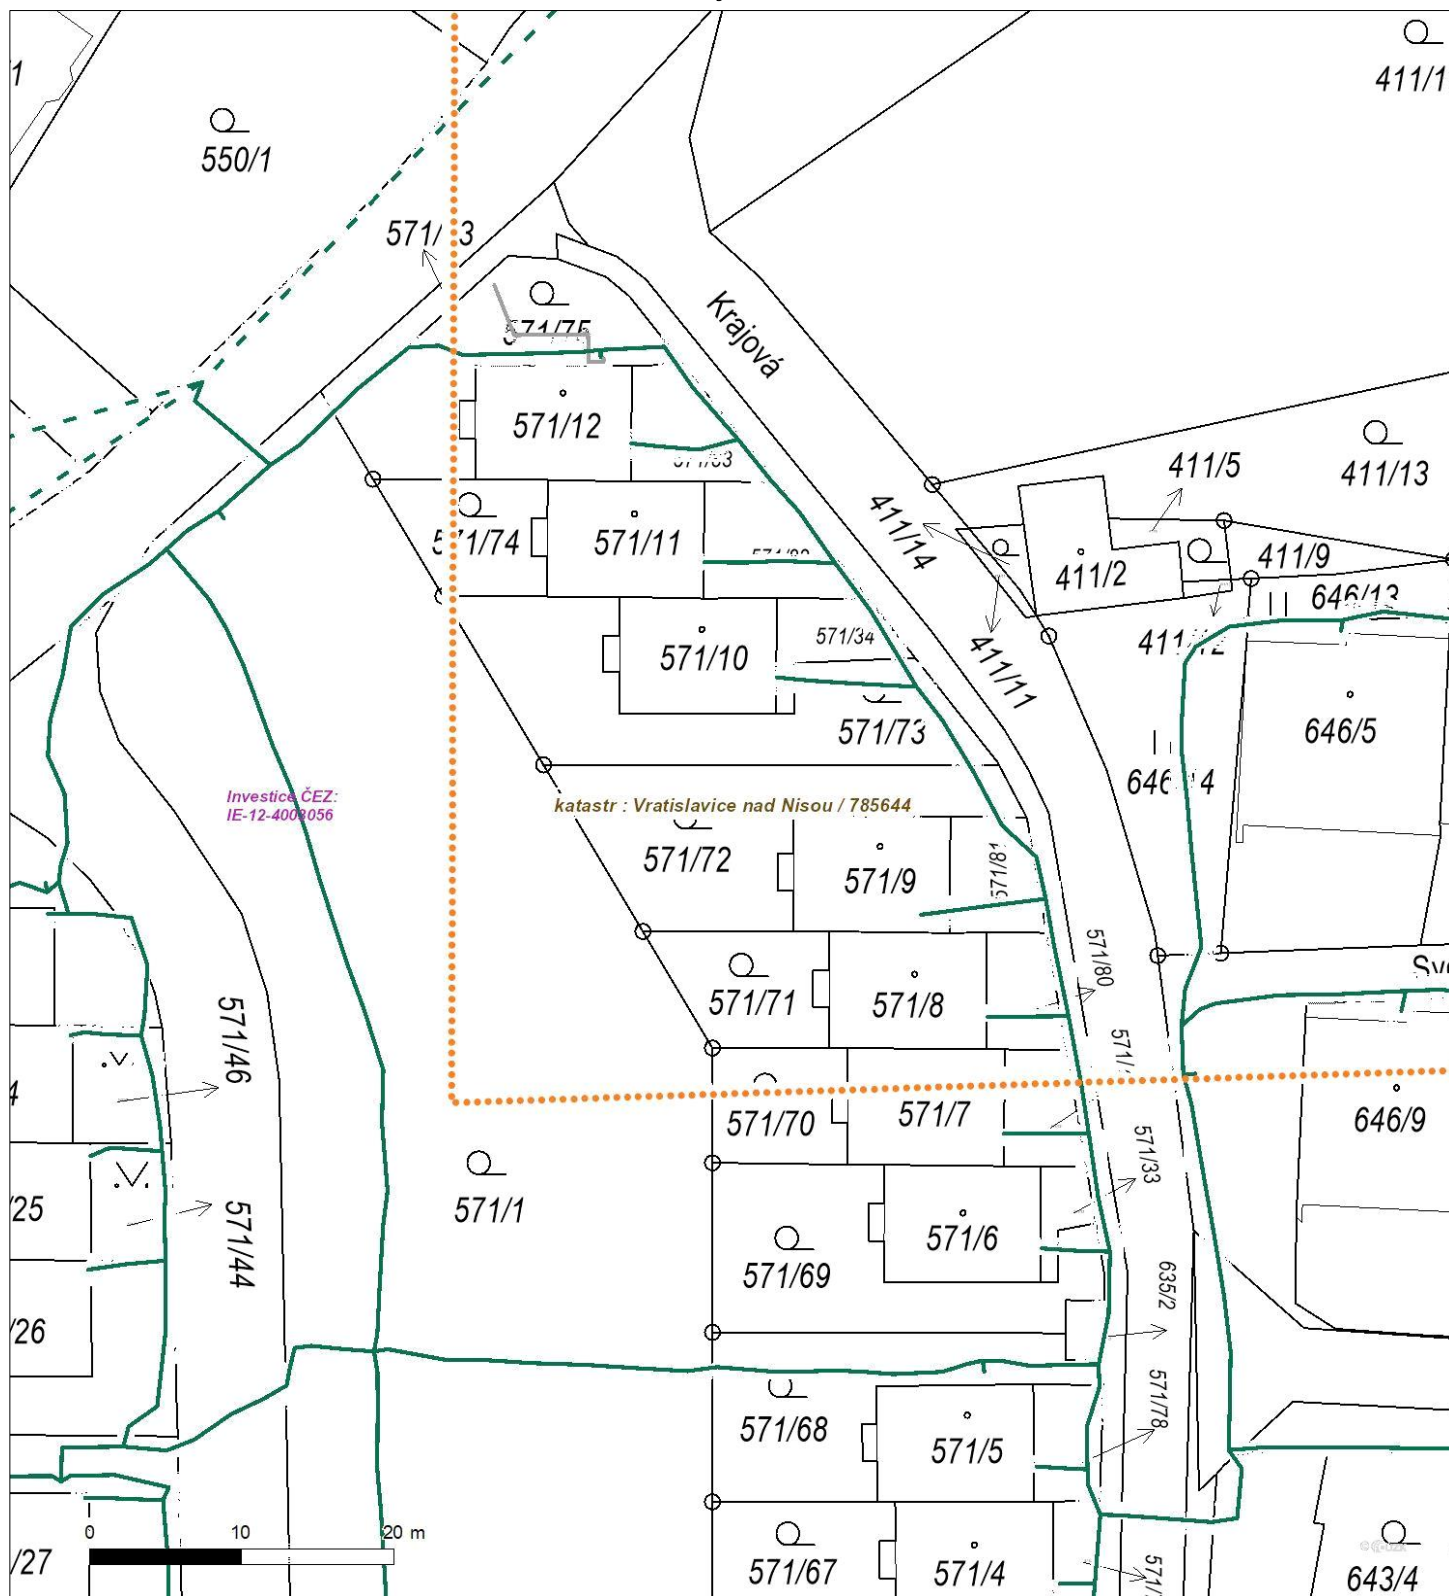

V zájmovém území se nachází investiční akce.

Platí pouze se sdělením číslo 0102281985.

Zakreslené polohy zařízení v příloze jsou pouze informativní.

Situační výkres - list 1

Není-li zobrazena katastrální mapa, zadejte žádost znovu. Katastrální mapa je generována prostřednictvím externí WMS služby, jejíž provoz nezajišťuje společnost ČEZ Distribuce, a. s.

Platí pouze se sdělením číslo 0102281985.

Zakreslené polohy zařízení v příloze jsou pouze informativní.

Situační výkres - list 2

Není-li zobrazena katastrální mapa, zadejte žádost znovu. Katastrální mapa je generována prostřednictvím externí WMS služby, jejíž provoz nezajišťuje společnost ČEZ Distribuce, a. s.

Platí pouze se sdělením číslo 0102281985.

Zakreslené polohy zařízení v příloze jsou pouze informativní.

Situační výkres - list 3

Není-li zobrazena katastrální mapa, zadejte žádost znovu. Katastrální mapa je generována prostřednictvím externí WMS služby, jejíž provoz nezajišťuje společnost ČEZ Distribuce, a. s.

Platí pouze se sdělením číslo 0102281985.

Zakreslené polohy zařízení v příloze jsou pouze informativní.

Situační výkres - list 4

Není-li zobrazena katastrální mapa, zadejte žádost znovu. Katastrální mapa je generována prostřednictvím externí WMS služby, jejíž provoz nezajišťuje společnost ČEZ Distribuce, a. s.