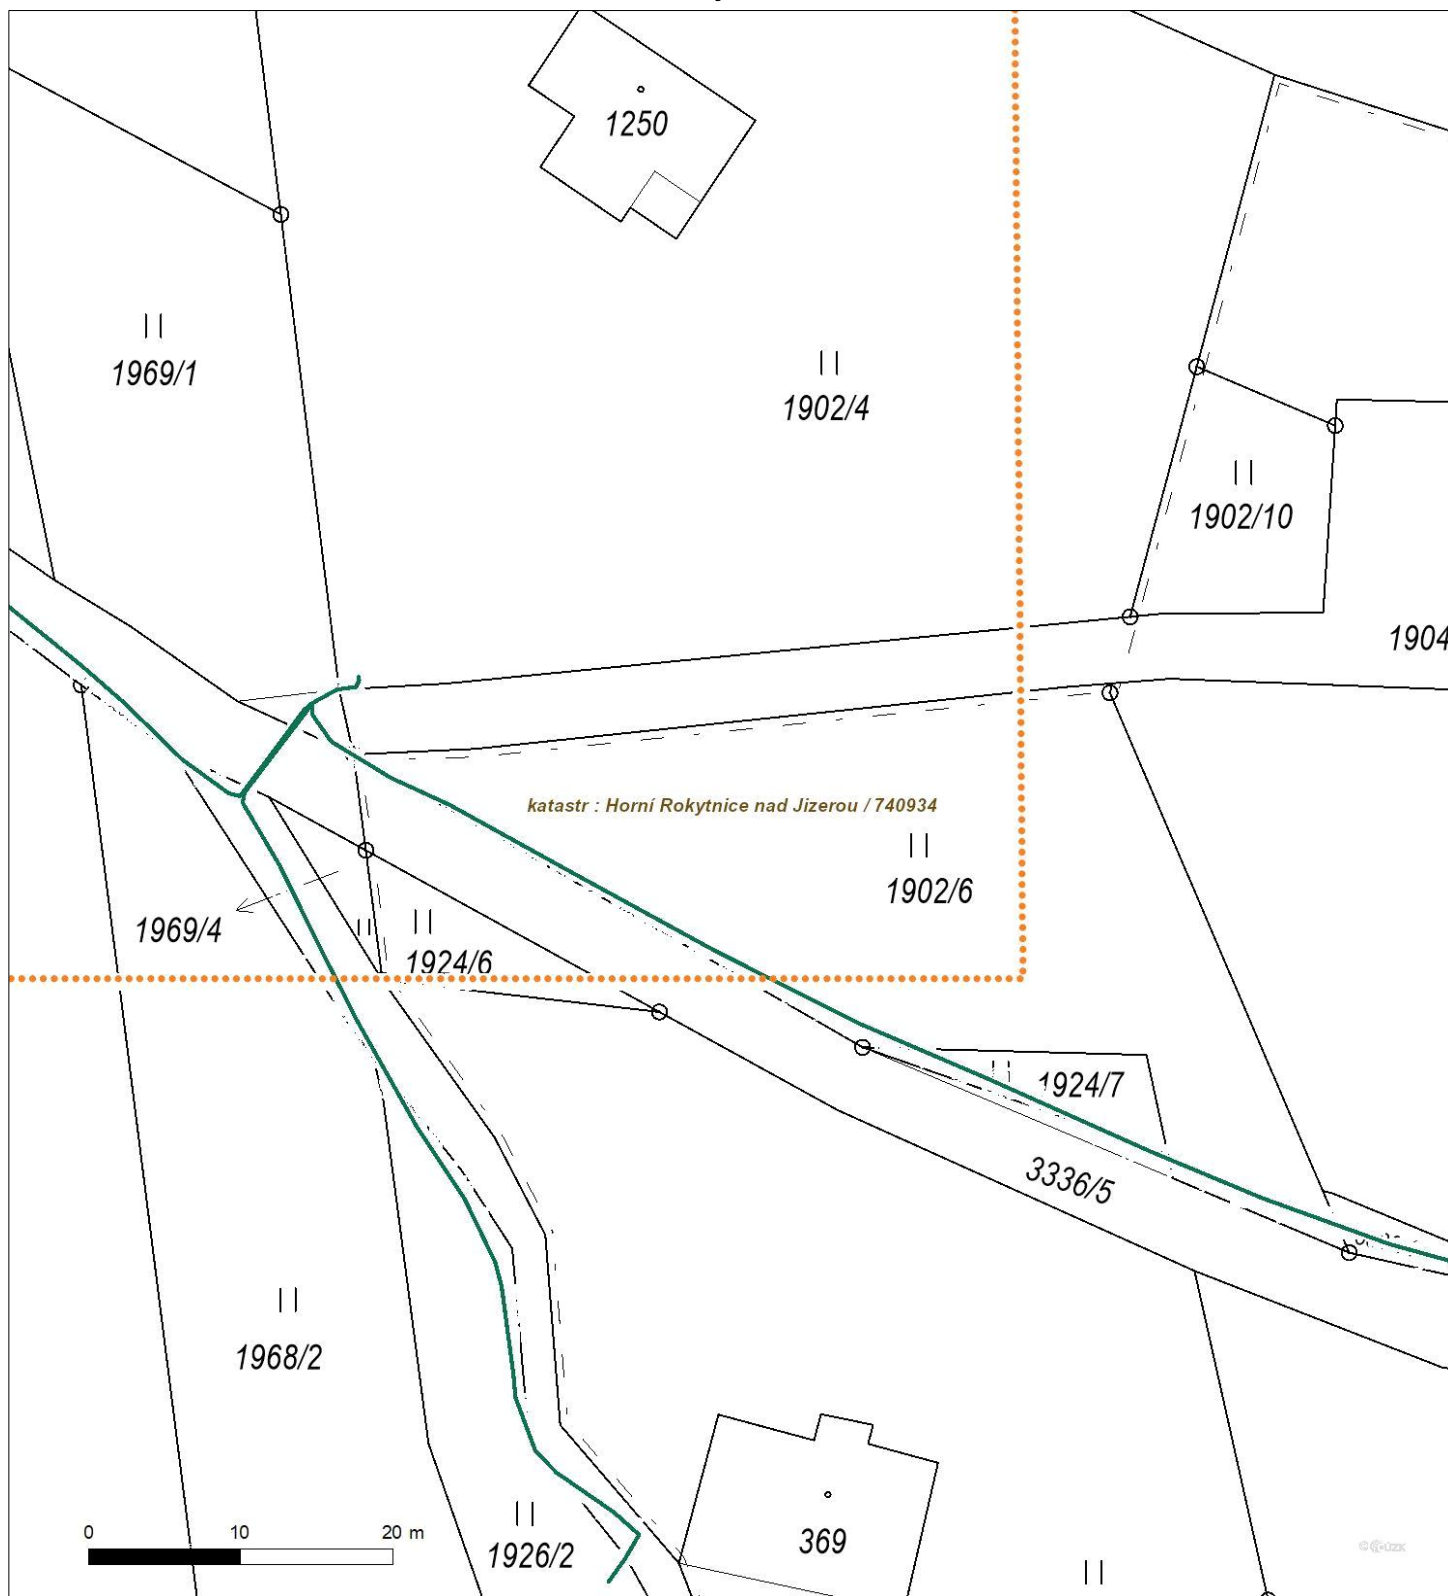

Platí pouze se sdělením číslo 0101794243.

Zakreslené polohy zařízení v příloze jsou pouze informativní.

Situační výkres - list 2

Není-li zobrazena katastrální mapa, zadejte žádost znovu. Katastrální mapa je generována prostřednictvím externí WMS služby, jejíž provoz nezajišťuje společnost ČEZ Distribuce, a. s.

Platí pouze se sdělením číslo 0101794243.

Zakreslené polohy zařízení v příloze jsou pouze informativní.

Situační výkres - list 3

Není-li zobrazena katastrální mapa, zadejte žádost znovu. Katastrální mapa je generována prostřednictvím externí WMS služby, jejíž provoz nezajišťuje společnost ČEZ Distribuce, a. s.

Platí pouze se sdělením číslo 0101794243.

Zakreslené polohy zařízení v příloze jsou pouze informativní.

Situační výkres - list 4

Není-li zobrazena katastrální mapa, zadejte žádost znovu. Katastrální mapa je generována prostřednictvím externí WMS služby, jejíž provoz nezajišťuje společnost ČEZ Distribuce, a. s.