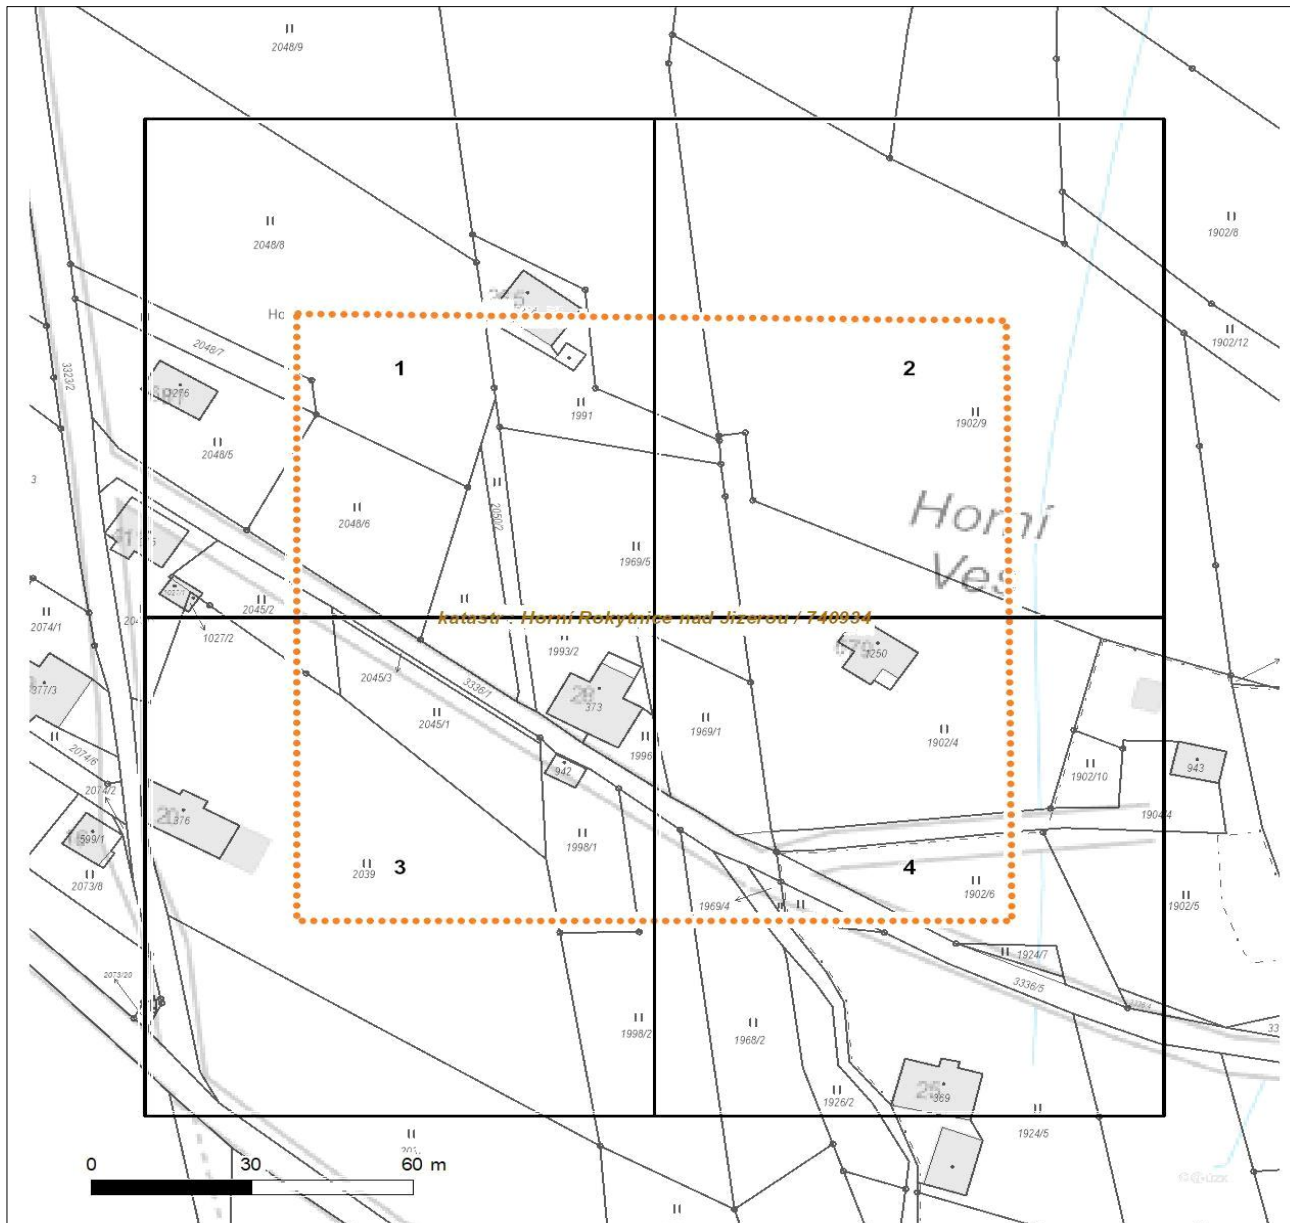

Platí pouze se sdělením číslo 0101794243.

Zakreslené polohy zařízení v příloze jsou pouze informativní.

Situační výkres zájmového území (klad mapových listů)

Není-li zobrazena katastrální mapa, zadejte žádost znovu. Katastrální mapa je generována prostřednictvím externí WMS služby, jejíž provoz nezajišťuje společnost ČEZ Distribuce, a. s.

Platí pouze se sdělením číslo 0101794243.

Zakreslené polohy zařízení v příloze jsou pouze informativní.

Situační výkres - list 1

Není-li zobrazena katastrální mapa, zadejte žádost znovu. Katastrální mapa je generována prostřednictvím externí WMS služby, jejíž provoz nezajišťuje společnost ČEZ Distribuce, a. s.

Platí pouze se sdělením číslo 0101794243.

Zakreslené polohy zařízení v příloze jsou pouze informativní.

Situační výkres - list 2

Není-li zobrazena katastrální mapa, zadejte žádost znovu. Katastrální mapa je generována prostřednictvím externí WMS služby, jejíž provoz nezajišťuje společnost ČEZ Distribuce, a. s.

Platí pouze se sdělením číslo 0101794243.

Zakreslené polohy zařízení v příloze jsou pouze informativní.

Situační výkres - list 4

Není-li zobrazena katastrální mapa, zadejte žádost znovu. Katastrální mapa je generována prostřednictvím externí WMS služby, jejíž provoz nezajišťuje společnost ČEZ Distribuce, a. s.