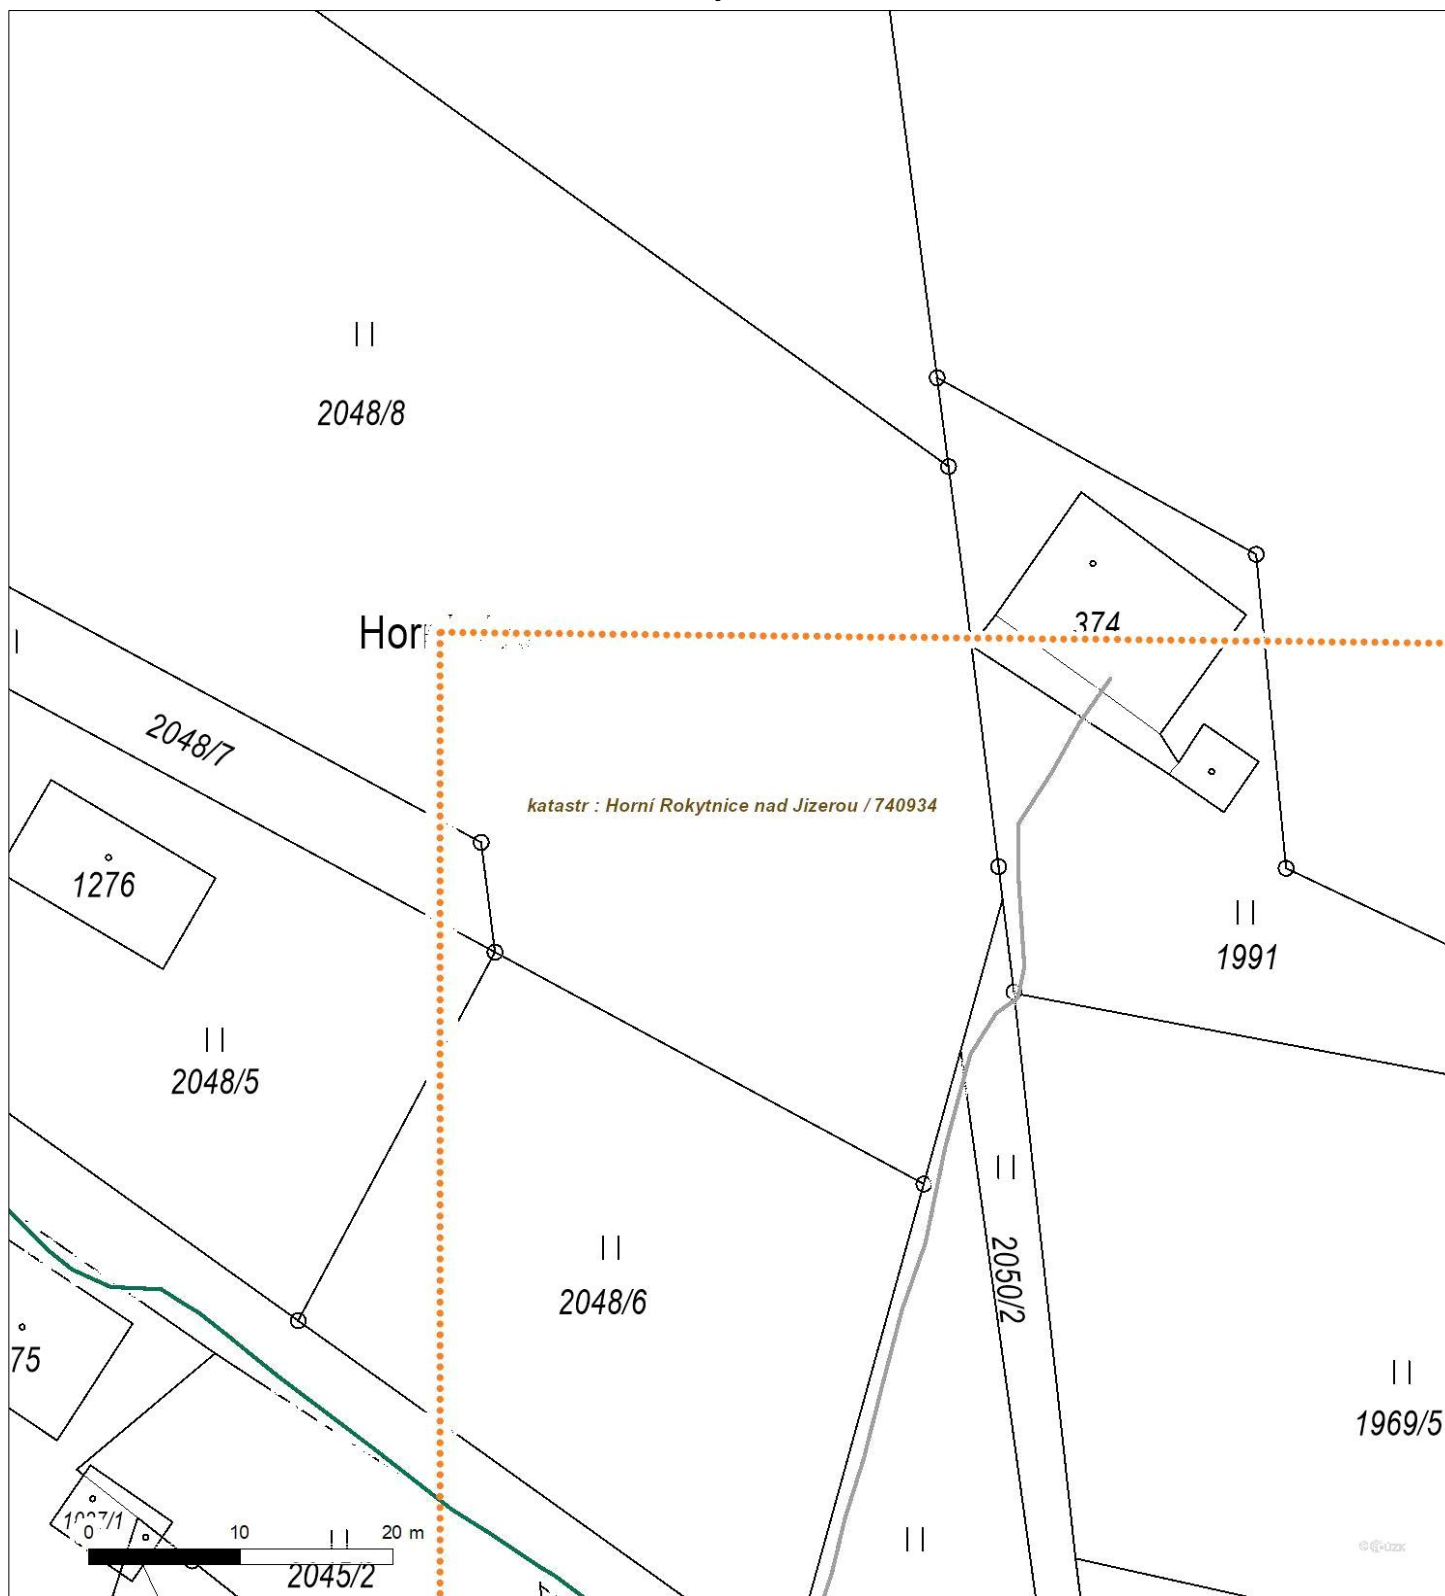

Platí pouze se sdělením číslo 0101794243.

Zakreslené polohy zařízení v příloze jsou pouze informativní.

Situační výkres zájmového území (klad mapových listů)

Není-li zobrazena katastrální mapa, zadejte žádost znovu. Katastrální mapa je generována prostřednictvím externí WMS služby, jejíž provoz nezajišťuje společnost ČEZ Distribuce, a. s.

Platí pouze se sdělením číslo 0101794243.

Zakreslené polohy zařízení v příloze jsou pouze informativní.

Situační výkres - list 1

Není-li zobrazena katastrální mapa, zadejte žádost znovu. Katastrální mapa je generována prostřednictvím externí WMS služby, jejíž provoz nezajišťuje společnost ČEZ Distribuce, a. s.

Platí pouze se sdělením číslo 0101794243.

Zakreslené polohy zařízení v příloze jsou pouze informativní.

Situační výkres - list 2

Není-li zobrazena katastrální mapa, zadejte žádost znovu. Katastrální mapa je generována prostřednictvím externí WMS služby, jejíž provoz nezajišťuje společnost ČEZ Distribuce, a. s.

Platí pouze se sdělením číslo 0101794243.

Zakreslené polohy zařízení v příloze jsou pouze informativní.

Situační výkres - list 3

Není-li zobrazena katastrální mapa, zadejte žádost znovu. Katastrální mapa je generována prostřednictvím externí WMS služby, jejíž provoz nezajišťuje společnost ČEZ Distribuce, a. s.