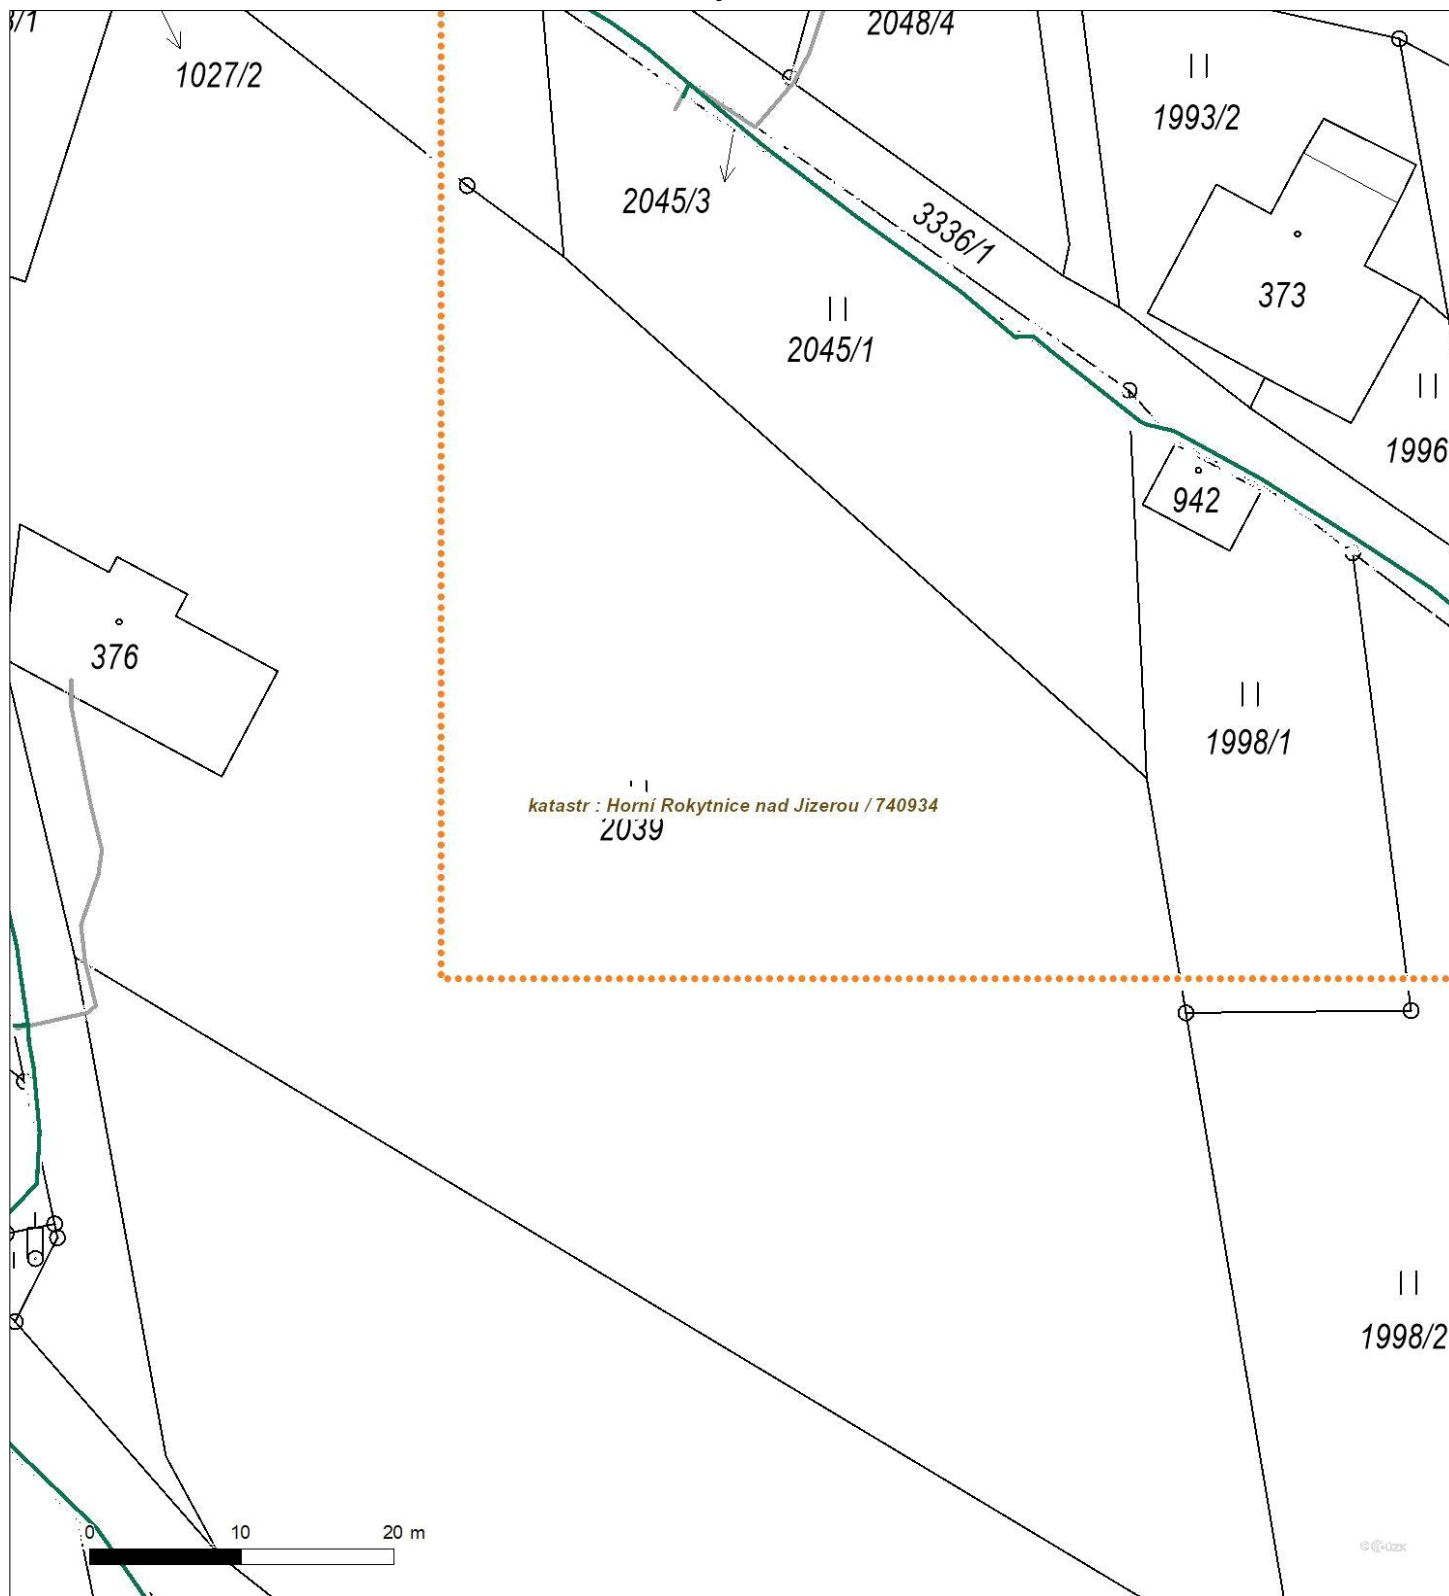

Platí pouze se sdělením číslo 0101794243.

Zakreslené polohy zařízení v příloze jsou pouze informativní.

Situační výkres - list 2

Není-li zobrazena katastrální mapa, zadejte žádost znovu. Katastrální mapa je generována prostřednictvím externí WMS služby, jejíž provoz nezajišťuje společnost ČEZ Distribuce, a. s.

Platí pouze se sdělením číslo 0101794243.

Zakreslené polohy zařízení v příloze jsou pouze informativní.

Situační výkres - list 3

Není-li zobrazena katastrální mapa, zadejte žádost znovu. Katastrální mapa je generována prostřednictvím externí WMS služby, jejíž provoz nezajišťuje společnost ČEZ Distribuce, a. s.